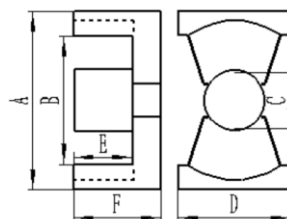

-Mn-Zn Soft Ferrite Cores -

◇E-Series *各種電源・他

P/N	DIMENSIONS Unit:(mm)					
	A	B	C	D	E	F
EE42/21/20	42.00	29.50	11.95	20.00	15.10	21.00
EE47/20/16	47.00	32.50	15.60	16.00	12.20	20.00
EE55/28/21	55.00	38.20	17.00	21.00	18.90	28.00
EE85/44/32	85.00	57.00	26.90	32.00	29.20	44.00
EE110/56/36	110.00	76.20	36.00	36.00	37.90	56.00
EE160/88/40	160.00	120.00	40.00	40.00	68.50	88.00
EE200/76/30	200.00	140.00	56.00	30.00	48.00	76.00

E-type

◇ELP-Series *車載用高周波電源・ネットワーク機器・他

P/N	DIMENSIONS Unit:(mm)					
	A	B	C	D	E	F
ELP18/4/10	18.00	14.00	4.00	10.00	2.00	4.00
ELP22/6/16	21.80	16.80	5.00	15.80	3.20	5.70
ELP32/6/20	31.75	25.50	6.35	20.32	3.18	6.35

ELP-type

◇PQ-Series *大容量インダクタ(PFC・電源チョーク)・他

P/N	DIMENSIONS Unit:(mm)					
	A	B	C	D	E	F
PQ20/20	20.50	18.00	8.80	14.00	7.15	10.10
PQ26/25	26.50	22.50	12.00	19.00	8.10	12.50
PQ32/30	32.00	27.50	13.45	22.00	10.65	15.17
PQ35/35	35.10	32.00	14.35	26.00	12.50	17.40
PQ40/40	40.50	37.00	14.90	28.00	14.75	19.90
PQ50/50	50.00	44.00	20.00	32.00	15.75	25.00
PQ107/87/70	107.00	95.70	41.00	70.00	28.00	43.50
PQ107/275	107.00	95.70	41.00	70.00	122.40	137.50

◇F-Series *非接触給電・大容量UPS・他

P/N	DIMENSIONS Unit:(mm)		
	A	B	D
F87/78/30	82.00	78.00	30.00
F93/30/28	93.00	30.00	28.00
F95/95/12	95.00	95.00	12.00
F101/75/38	101.00	75.00	38.00
F114/50/38.1	114.30	50.80	38.10
F150/25/25	150.00	25.00	25.00
F152.4/101.6/25.4	152.40	101.60	25.40
F238/80/20	238.00	80.00	20.00