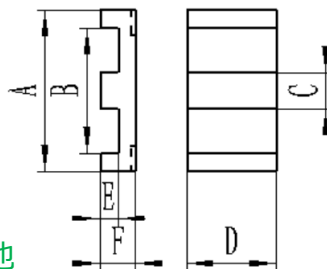

-Mn-Zn Soft Ferrite Cores -

◇E-Series *各種電源・他

P/N	DIMENSIONS Unit:(mm)					
	A	B	C	D	E	F
EE42/21/20	42.00	29.50	11.95	20.00	15.10	21.00
EE47/20/16	47.00	32.50	15.60	16.00	12.20	20.00
EE55/28/21	55.00	38.20	17.00	21.00	18.90	28.00
EE85/44/32	85.00	57.00	26.90	32.00	29.20	44.00
EE110/56/36	110.00	76.20	36.00	36.00	37.90	56.00
EE160/88/40	160.00	120.00	40.00	40.00	68.50	88.00
EE200/76/30	200.00	140.00	56.00	30.00	48.00	76.00

E-type

◇ELP-Series *車載用高周波電源・ネットワーク機器・他

P/N	DIMENSIONS Unit:(mm)					
	A	B	C	D	E	F
ELP18/4/10	18.00	14.00	4.00	10.00	2.00	4.00
ELP22/6/16	21.80	16.80	5.00	15.80	3.20	5.70
ELP32/6/20	31.75	25.50	6.35	20.32	3.18	6.35

ELP-type

◇PQ-Series *大容量インダクタ(PFC・電源チョーク)・他

P/N	DIMENSIONS Unit:(mm)					
	A	B	C	D	E	F
PQ20/20	20.50	18.00	8.80	14.00	7.15	10.10
PQ26/25	26.50	22.50	12.00	19.00	8.10	12.50
PQ32/30	32.00	27.50	13.45	22.00	10.65	15.17
PQ35/35	35.10	32.00	14.35	26.00	12.50	17.40
PQ40/40	40.50	37.00	14.90	28.00	14.75	19.90
PQ50/50	50.00	44.00	20.00	32.00	15.75	25.00
PQ107/87/70	107.00	95.70	41.00	70.00	28.00	43.50
PQ107/275	107.00	95.70	41.00	70.00	122.40	137.50

PQ-type

◇U-Series *産業用電源・リアクトル・他

P/N	Type	DIMENSIONS Unit:(mm)				
		A	B	D	E	F
U65/64/40	1	65.00	25.50	40.00	43.00	64.00
U80	2	79.50	37.00	31.50	42.50	64.50
U93/76/30	1	93.00	36.50	30.00	48.00	76.00

U-type-1