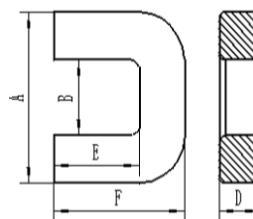

-Mn-Zn Soft Ferrite Cores -

◇E-Series *各種電源・他

P/N	DIMENSIONS Unit:(mm)					
	A	B	C	D	E	F
EE42/21/20	42.00	29.50	11.95	20.00	15.10	21.00
EE47/20/16	47.00	32.50	15.60	16.00	12.20	20.00
EE55/28/21	55.00	38.20	17.00	21.00	18.90	28.00
EE85/44/32	85.00	57.00	26.90	32.00	29.20	44.00
EE110/56/36	110.00	76.20	36.00	36.00	37.90	56.00
EE160/88/40	160.00	120.00	40.00	40.00	68.50	88.00
EE200/76/30	200.00	140.00	56.00	30.00	48.00	76.00

◇ELP-Series *車載用高周波電源・ネットワーク機器・他

P/N	DIMENSIONS Unit:(mm)					
	A	B	C	D	E	F
ELP18/4/10	18.00	14.00	4.00	10.00	2.00	4.00
ELP22/6/16	21.80	16.80	5.00	15.80	3.20	5.70
ELP32/6/20	31.75	25.50	6.35	20.32	3.18	6.35

◇PQ-Series *大容量インダクタ(PFC・電源チョーク)・他

P/N	DIMENSIONS Unit:(mm)					
	A	B	C	D	E	F
PQ20/20	20.50	18.00	8.80	14.00	7.15	10.10
PQ26/25	26.50	22.50	12.00	19.00	8.10	12.50
PQ32/30	32.00	27.50	13.45	22.00	10.65	15.17
PQ35/35	35.10	32.00	14.35	26.00	12.50	17.40
PQ40/40	40.50	37.00	14.90	28.00	14.75	19.90
PQ50/50	50.00	44.00	20.00	32.00	15.75	25.00
PQ107/87/70	107.00	95.70	41.00	70.00	28.00	43.50
PQ107/275	107.00	95.70	41.00	70.00	122.40	137.50

◇U-Series *産業用電源・リアクトル・他

P/N	Type	DIMENSIONS Unit:(mm)				
		A	B	D	E	F
U65/64/40	1	65.00	25.50	40.00	43.00	64.00
U80	2	79.50	37.00	31.50	42.50	64.50
U93/76/30	1	93.00	36.50	30.00	48.00	76.00

◇F-Series *非接触給電・大容量UPS・他

P/N	DIMENSIONS Unit:(mm)		
	A	B	D
F87/78/30	82.00	78.00	30.00
F93/30/28	93.00	30.00	28.00
F95/95/12	95.00	95.00	12.00
F101/75/38	101.00	75.00	38.00
F114/50/38.1	114.30	50.80	38.10
F150/25/25	150.00	25.00	25.00
F152.4/101.6/25.4	152.40	101.60	25.40
F238/80/20	238.00	80.00	20.00

U-type-2