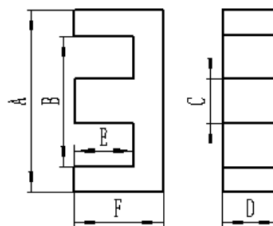

-Mn-Zn Soft Ferrite Cores -

◇E-Series *各種電源・他

P/N	DIMENSIONS Unit:(mm)					
	A	B	C	D	E	F
EE42/21/20	42.00	29.50	11.95	20.00	15.10	21.00
EE47/20/16	47.00	32.50	15.60	16.00	12.20	20.00
EE55/28/21	55.00	38.20	17.00	21.00	18.90	28.00
EE85/44/32	85.00	57.00	26.90	32.00	29.20	44.00
EE110/56/36	110.00	76.20	36.00	36.00	37.90	56.00
EE160/88/40	160.00	120.00	40.00	40.00	68.50	88.00
EE200/76/30	200.00	140.00	56.00	30.00	48.00	76.00

ELP-type

◇PQ-Series *大容量インダクタ(PFC・電源チョーク)・他

P/N	DIMENSIONS Unit:(mm)					
	A	B	C	D	E	F
PQ20/20	20.50	18.00	8.80	14.00	7.15	10.10
PQ26/25	26.50	22.50	12.00	19.00	8.10	12.50
PQ32/30	32.00	27.50	13.45	22.00	10.65	15.17
PQ35/35	35.10	32.00	14.35	26.00	12.50	17.40
PQ40/40	40.50	37.00	14.90	28.00	14.75	19.90
PQ50/50	50.00	44.00	20.00	32.00	15.75	25.00
PQ107/87/70	107.00	95.70	41.00	70.00	28.00	43.50
PQ107/275	107.00	95.70	41.00	70.00	122.40	137.50

PQ-type

◇U-Series *産業用電源・リアクトル・他

P/N	Type	DIMENSIONS Unit:(mm)				
		A	B	D	E	F
U65/64/40	1	65.00	25.50	40.00	43.00	64.00
U80	2	79.50	37.00	31.50	42.50	64.50
U93/76/30	1	93.00	36.50	30.00	48.00	76.00

U-type-1

◇F-Series *非接触給電・大容量UPS・他

P/N	DIMENSIONS Unit:(mm)		
	A	B	D
F87/78/30	82.00	78.00	30.00
F93/30/28	93.00	30.00	28.00
F95/95/12	95.00	95.00	12.00
F101/75/38	101.00	75.00	38.00
F114/50/38.1	114.30	50.80	38.10
F150/25/25	150.00	25.00	25.00
F152.4/101.6/25.4	152.40	101.60	25.40
F238/80/20	238.00	80.00	20.00