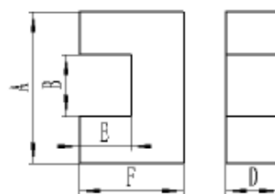

-Mn-Zn Soft Ferrite Cores -

◇E-Series *各種電源・他

P/N	DIMENSIONS Unit:(mm)					
	A	B	C	D	E	F
EE42/21/20	42.00	29.50	11.95	20.00	15.10	21.00
EE47/20/16	47.00	32.50	15.60	16.00	12.20	20.00
EE55/28/21	55.00	38.20	17.00	21.00	18.90	28.00
EE85/44/32	85.00	57.00	26.90	32.00	29.20	44.00
EE110/56/36	110.00	76.20	36.00	36.00	37.90	56.00
EE160/88/40	160.00	120.00	40.00	40.00	68.50	88.00
EE200/76/30	200.00	140.00	56.00	30.00	48.00	76.00

ELP-type

◇PQ-Series *大容量インダクタ(PFC・電源チョーク)・他

P/N	DIMENSIONS Unit:(mm)					
	A	B	C	D	E	F
PQ20/20	20.50	18.00	8.80	14.00	7.15	10.10
PQ26/25	26.50	22.50	12.00	19.00	8.10	12.50
PQ32/30	32.00	27.50	13.45	22.00	10.65	15.17
PQ35/35	35.10	32.00	14.35	26.00	12.50	17.40
PQ40/40	40.50	37.00	14.90	28.00	14.75	19.90
PQ50/50	50.00	44.00	20.00	32.00	15.75	25.00
PQ107/87/70	107.00	95.70	41.00	70.00	28.00	43.50
PQ107/275	107.00	95.70	41.00	70.00	122.40	137.50

PQ-type

◇U-Series *産業用電源・リアクトル・他

P/N	Type	DIMENSIONS Unit:(mm)				
		A	B	D	E	F
U65/64/40	1	65.00	25.50	40.00	43.00	64.00
U80	2	79.50	37.00	31.50	42.50	64.50
U93/76/30	1	93.00	36.50	30.00	48.00	76.00

U-type-1

◇F-Series *非接触給電・大容量UPS・他

P/N	DIMENSIONS Unit:(mm)		
	A	B	D
F87/78/30	82.00	78.00	30.00
F93/30/28	93.00	30.00	28.00
F95/95/12	95.00	95.00	12.00
F101/75/38	101.00	75.00	38.00
F114/50/38.1	114.30	50.80	38.10
F150/25/25	150.00	25.00	25.00
F152.4/101.6/25.4	152.40	101.60	25.40
F238/80/20	238.00	80.00	20.00